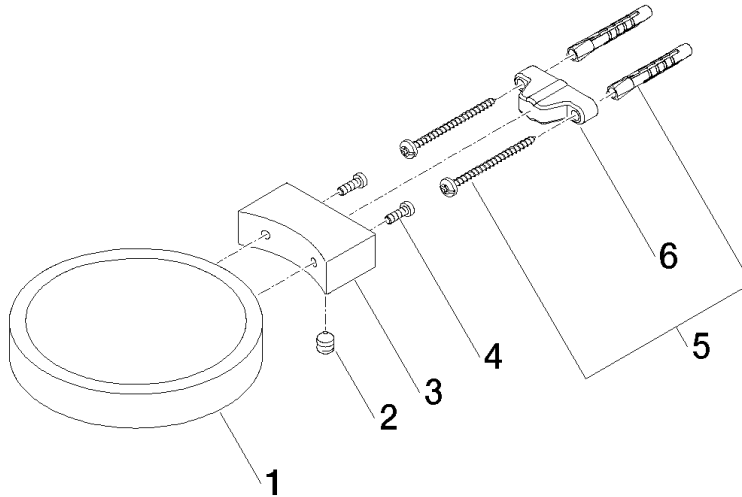

83 410 979

- largeur 120 mm
- hauteur 20 mm
- saillie 145 mm

S'adapte aux gammes suivantes : MADISON,
MEM, TARA, CL.1, LISSÉ, VAIA, META,
CYO

	Or clair brossé	83 410 979-27
	Chrome	83 410 979-00
	Platine brossé	83 410 979-06
	Platine	83 410 979-08
	Laiton (Or 23cts)	83 410 979-09
	Dark Chrome	83 410 979-19
	Or clair	83 410 979-26
	Laiton brossé (Or 23cts)	83 410 979-28
	Noir mat	83 410 979-33
	Bronze brossé	83 410 979-42
	Champagne brossé (Or 22cts)	83 410 979-46
	Champagne (Or 22cts)	83 410 979-47
	Chrome brossé	83 410 979-93
	Dark Platinum brossé	83 410 979-99

83 410 979

mm [inches]

83 410 979

Les pièces pour les
autres finitions
peuvent être
trouvées ici : Chrome

Liste des pièces de rechange

N°	Article Numéro	Désignation	Fréquence de montage	Délai de livraison
1	08 17 97 570-27	coupelle	1	60
2	09 31 11 002 90	tige	1	2
3	08 17 30 502-27	patte de fixation	1	60
4	09 30 30 080 90	vis	2	2
5	05 30 31 025 00 90	set de fixation	1	2
6	09 17 20 030 90	patte de fixation	1	2