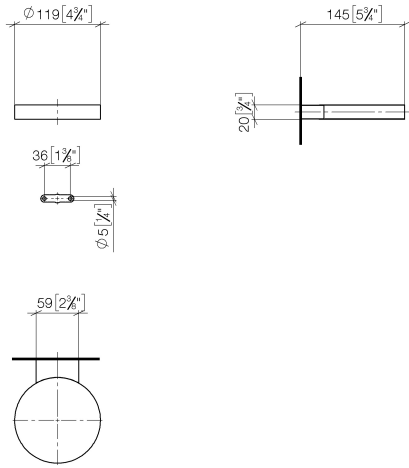

83 410 979

- largeur 120 mm
- hauteur 20 mm
- saillie 145 mm

S'adapte aux gammes suivantes : MADISON,
MEM, TARA, CL.1, LISSÉ, VAIA, META,
CYO

	Or clair brossé	83 410 979-27
	Chrome	83 410 979-00
	Platine brossé	83 410 979-06
	Platine	83 410 979-08
	Laiton (Or 23cts)	83 410 979-09
	Dark Chrome	83 410 979-19
	Or clair	83 410 979-26
	Laiton brossé (Or 23cts)	83 410 979-28
	Noir mat	83 410 979-33
	Bronze brossé	83 410 979-42
	Champagne brossé (Or 22cts)	83 410 979-46
	Champagne (Or 22cts)	83 410 979-47
	Chrome brossé	83 410 979-93
	Dark Platinum brossé	83 410 979-99

83 410 979

mm [inches]

83 410 979

Les pièces pour les
autres finitions
peuvent être
trouvées ici : Chrome

Liste des pièces de rechange

N°	Article Numéro	Désignation	Fréquence de montage	Délai de livraison
1	08 17 97 570-27	coupelle	1	60
2	09 31 11 002 90	tige	1	2
3	08 17 30 502-27	patte de fixation	1	60
4	09 30 30 080 90	vis	2	2
5	05 30 31 025 00 90	set de fixation	1	2
6	09 17 20 030 90	patte de fixation	1	2